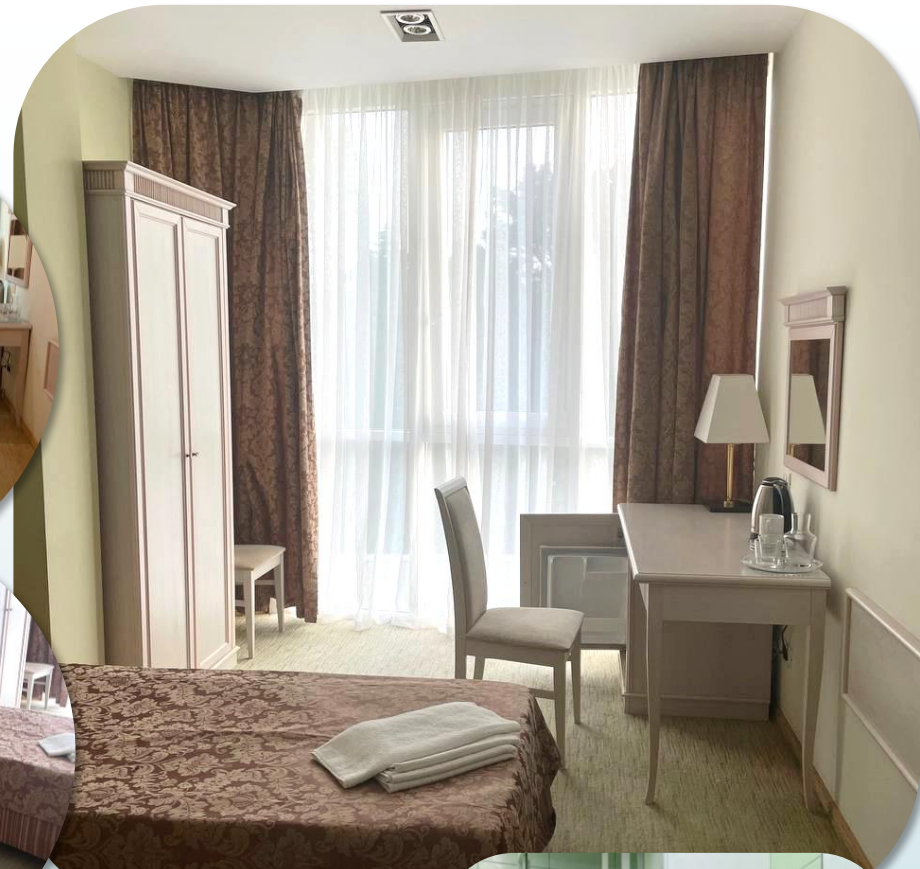

Проживание

Номерной фонд пансионата – 203 номера

Вместимость: до 410 гостей

Режим работы: круглогодично

Размещение в 8-этажном спальном корпусе (203 номера)

Уютные комфортабельные 2-х местные однокомнатные номера (с двумя кроватями) общей площадью 22 кв.м с возможностью установки дополнительного места.

В каждом номере имеются: телевизор, телефон, мини-холодильник, чайник, набор посуды, фен, банные принадлежности, санузел. Центральная система кондиционирования, позволяет поддерживать оптимальный температурный режим в каждом номере пансионата.

Холодная и горячая вода круглосуточно,
уборка проводится ежедневно.