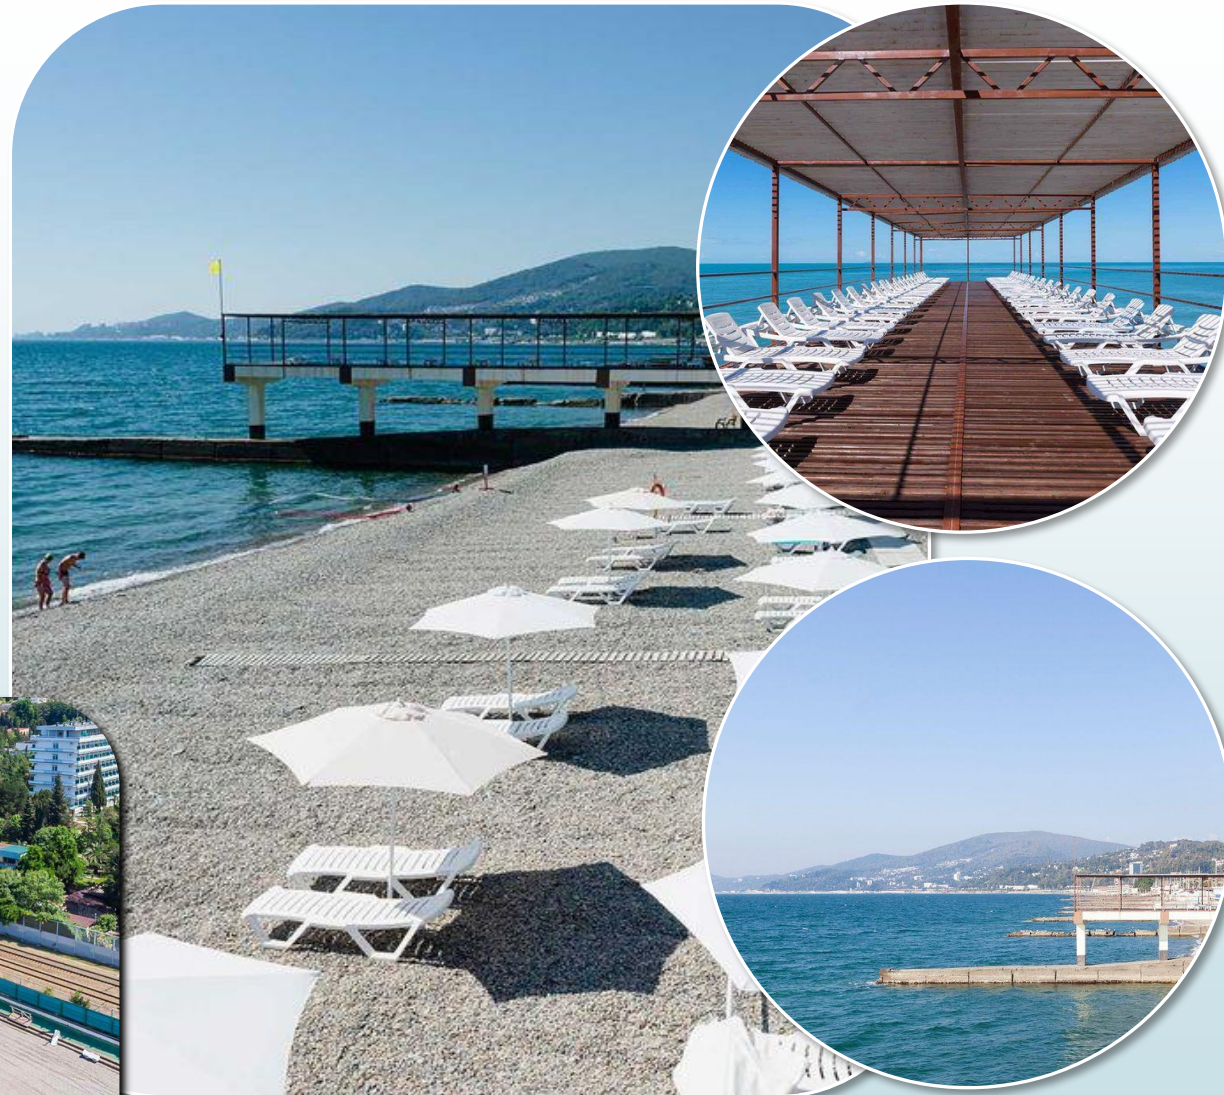

Пляж

К услугам гостей пансионата благоустроенный пляж с мелкой галькой протяженностью 200 м

Для гостей санатория предоставляются лежаки и зонты от солнца. В течении дня до пляжа и обратно курсирует трансфер.

На пляже расположены шезлонги, навес, удобный гидс, кабинки для переодевания, душевые кабинки, туалеты.

Для безопасности купающихся работает спасательный пост.