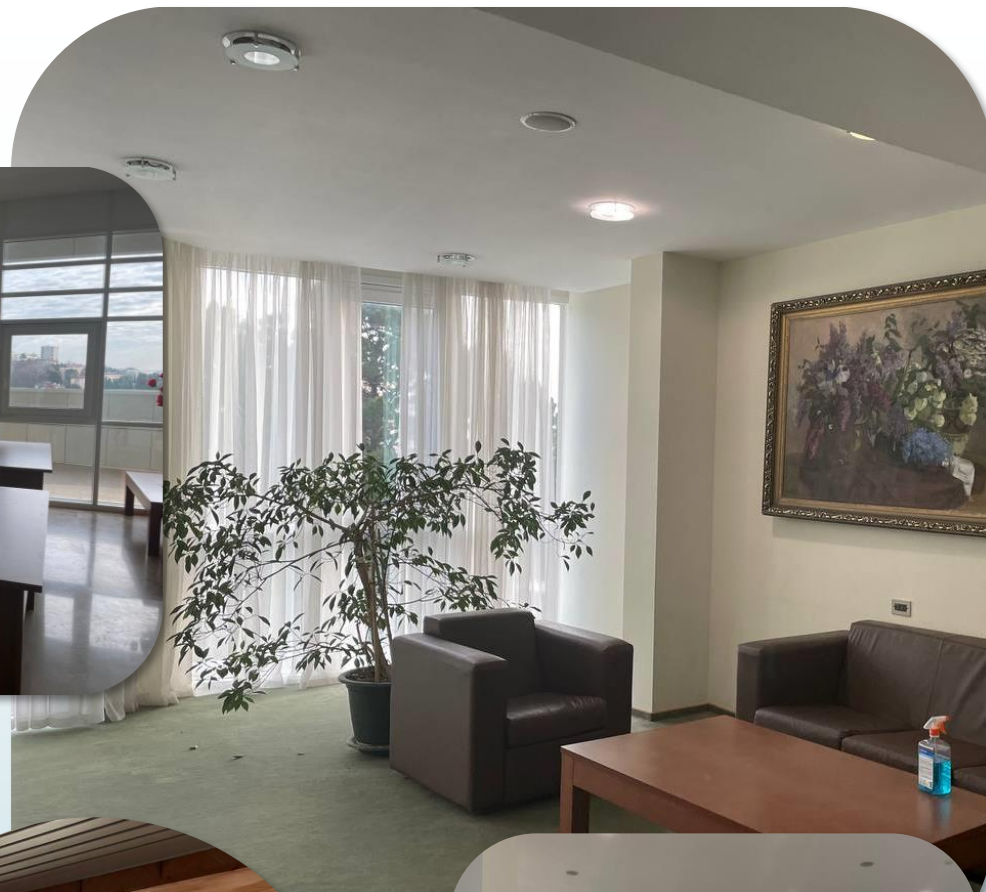

Инфраструктура

Зал деловых встреч на 20-25 человек - свободная рассадка (мягкие кресла, микрофоны, музыкальный центр, ноутбук)

Холлы на этажах - вместимость до от 10 до 20 человек (мягкие кресла и диваны, журнальные столы, стулья)

Бар (вместимость 15 человек, удобные стулья и столы, экран, проектор)